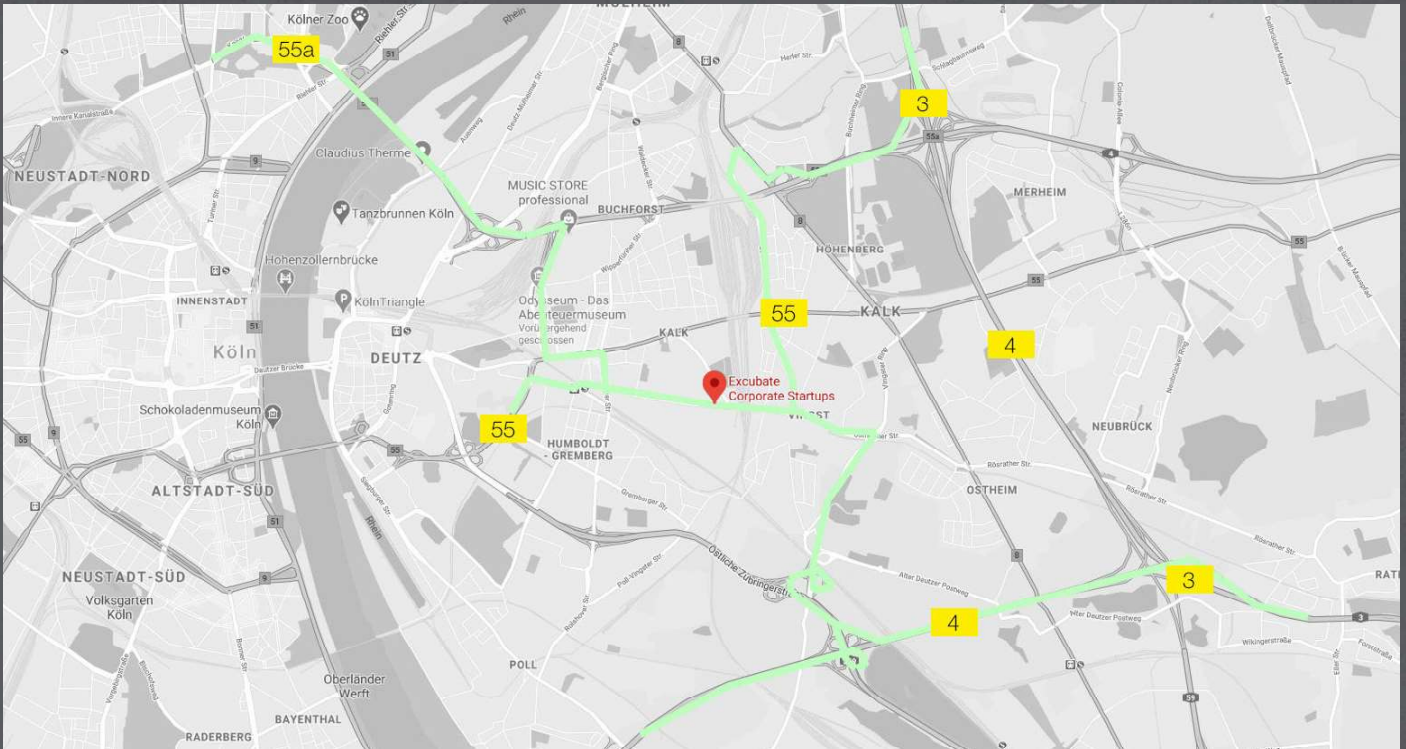

Anfahrt mit der Bahn

Startpunkte:

1. Von **Köln Hbf** oder **Deutz** fahren die Linien: S12, S19 Richtung Sieg, RB 25 Richtung Lüdenscheid/Gummersbach
2. Von **Köln/Bonn Flughafen** fährt die Linie: S19 Richtung Düren
3. Von **Düsseldorf Flughafen** fahren die Linien: RE6 Richtung Köln/Bonn Flughafen, RE5 Richtung Koblenz, RE1 Richtung Aachen. Umstieg in Köln oder Deutz in die S-Bahn.

Ausstieg und Fußweg:

- Ausstieg bei Haltestelle **Köln Trimbornstraße**
- Auf Trimbornstraße links halten und dann rechts auf **Dillenburger Straße** abbiegen
- Nach ca. 1.000m finden Sie uns: Hausnummer **93**

Anfahrt mit dem Auto

➤ **Eingabe Navigation:** Dillenburger Str. 93, 51105 Köln

Zufahrten:

- Von Süden kommend nehmen Sie auf der A4 die Ausfahrt A559 K.-Deutz. Auf der A559 die Ausfahrt Richtung Köln Vingst.
- Von Westen kommend biegen Sie von der B55 auf die Gießener Straße ab oder auf die Rolshover Str. ab.
- Von Norden kommend nehmen Sie auf der A3 die Ausfahrt Richtung K.-Deutz. Von der B55a fahren Sie auf die B8. Auf der B8 biegen Sie dann auf die Germaniastraße ab.