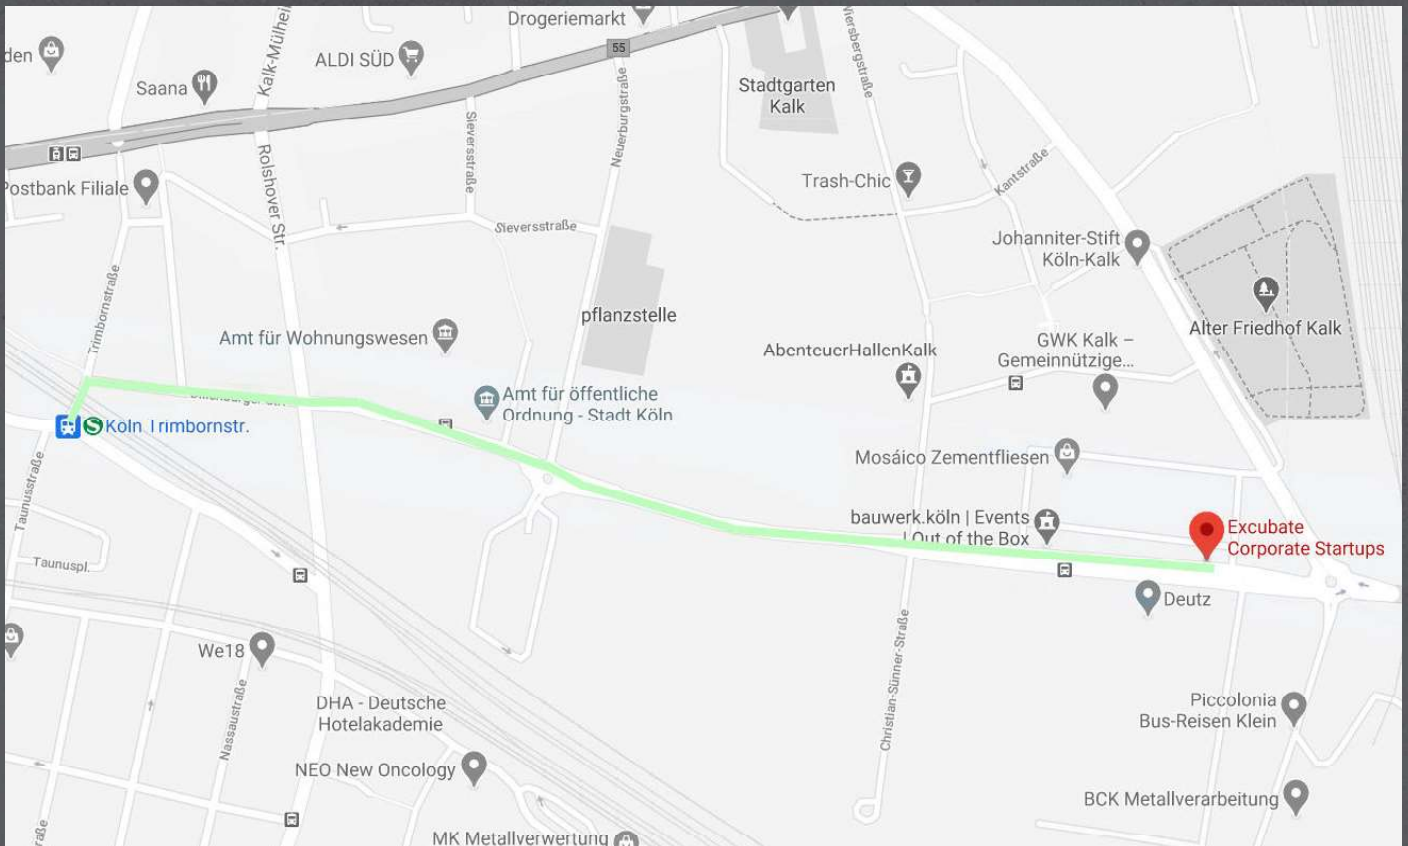

Anfahrt mit der Bahn

Startpunkte:

1. Von **Köln Hbf** oder **Deutz** fahren die Linien: S12, S19 Richtung Sieg, RB 25 Richtung Lüdenscheid/Gummersbach
2. Von **Köln/Bonn Flughafen** fährt die Linie: S19 Richtung Düren
3. Von **Düsseldorf Flughafen** fahren die Linien: RE6 Richtung Köln/Bonn Flughafen, RE5 Richtung Koblenz, RE1 Richtung Aachen. Umstieg in Köln oder Deutz in die S-Bahn.

Ausstieg und Fußweg:

- Ausstieg bei Haltestelle **Köln Trimbornstraße**
- Auf Trimbornstraße links halten und dann rechts auf **Dillenburger Straße** abbiegen
- Nach ca. 1.000m finden Sie uns: Hausnummer **93**

Anfahrt mit dem Auto

➤ **Eingabe Navigation:** Dillenburger Str. 93, 51105 Köln

Zufahrten:

- Von Süden kommend nehmen Sie auf der A4 die Ausfahrt A559 K.-Deutz. Auf der A559 die Ausfahrt Richtung Köln Vingst.
- Von Westen kommend biegen Sie von der B55 auf die Gießener Straße ab oder auf die Rolshover Str. ab.
- Von Norden kommend nehmen Sie auf der A3 die Ausfahrt Richtung K.-Deutz. Von der B55a fahren Sie auf die B8. Auf der B8 biegen Sie dann auf die Germaniastraße ab.